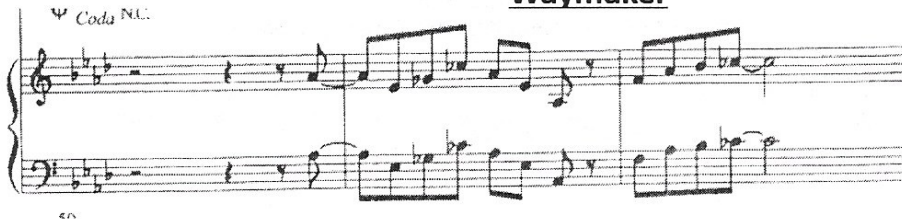

Waymaker

Coda

A^bm⁷   A^bm⁷   A^bm⁷   C^b/D^b   D^b/E^b

He's a Way maker oh yes oh yes He is   He can make a way

Way maker   He's a way maker
He's a way maker   He's a way maker
He's a way maker   He's a way maker

E^bm/A^b

How do you know He's a way maker, What has He done for you

Has He brought you out?   A^bm⁷   Without a doubt?   A^bm⁷

Yes!   Yes!

Has He saved your soul?   Has He made you whole?

Yes!   Yes!

Has He brought you through?   When you didn't know what to do?

Yes!   Yes!

A^bm⁷   A^bm⁷   C^b/D^b   D^b/E^b

He's a Way maker oh yes He is   oh yes He is

He's a way maker   He's a way maker
He's a way maker   He's a way maker

No Chord

Jesus made a way when there was no way

A^bm⁷   A^bm⁷   A^bm⁷   A^bm⁷

He's a way maker oh yes He is   He's a way maker oh yes He is

He's a way maker   He's a way maker

No Chord   G^b G A^b

Tenor Jesus made a way when there was no way

No Chord   G^b G A^b

Alto Jesus made a way when there was no way

No Chord   G^b G A^b

Soprano Jesus made a way when there was no way

No Chord

Add Solo Jesus made a way when there was no way

A^bm⁷   A^bm⁷   A^bm⁷   C^b/D^b   D^b/E^b

He's a way maker oh yes He is   He's a way maker oh yes He is

He's a way maker   He's a way maker
He's a way maker   He's a way maker
He's a way maker